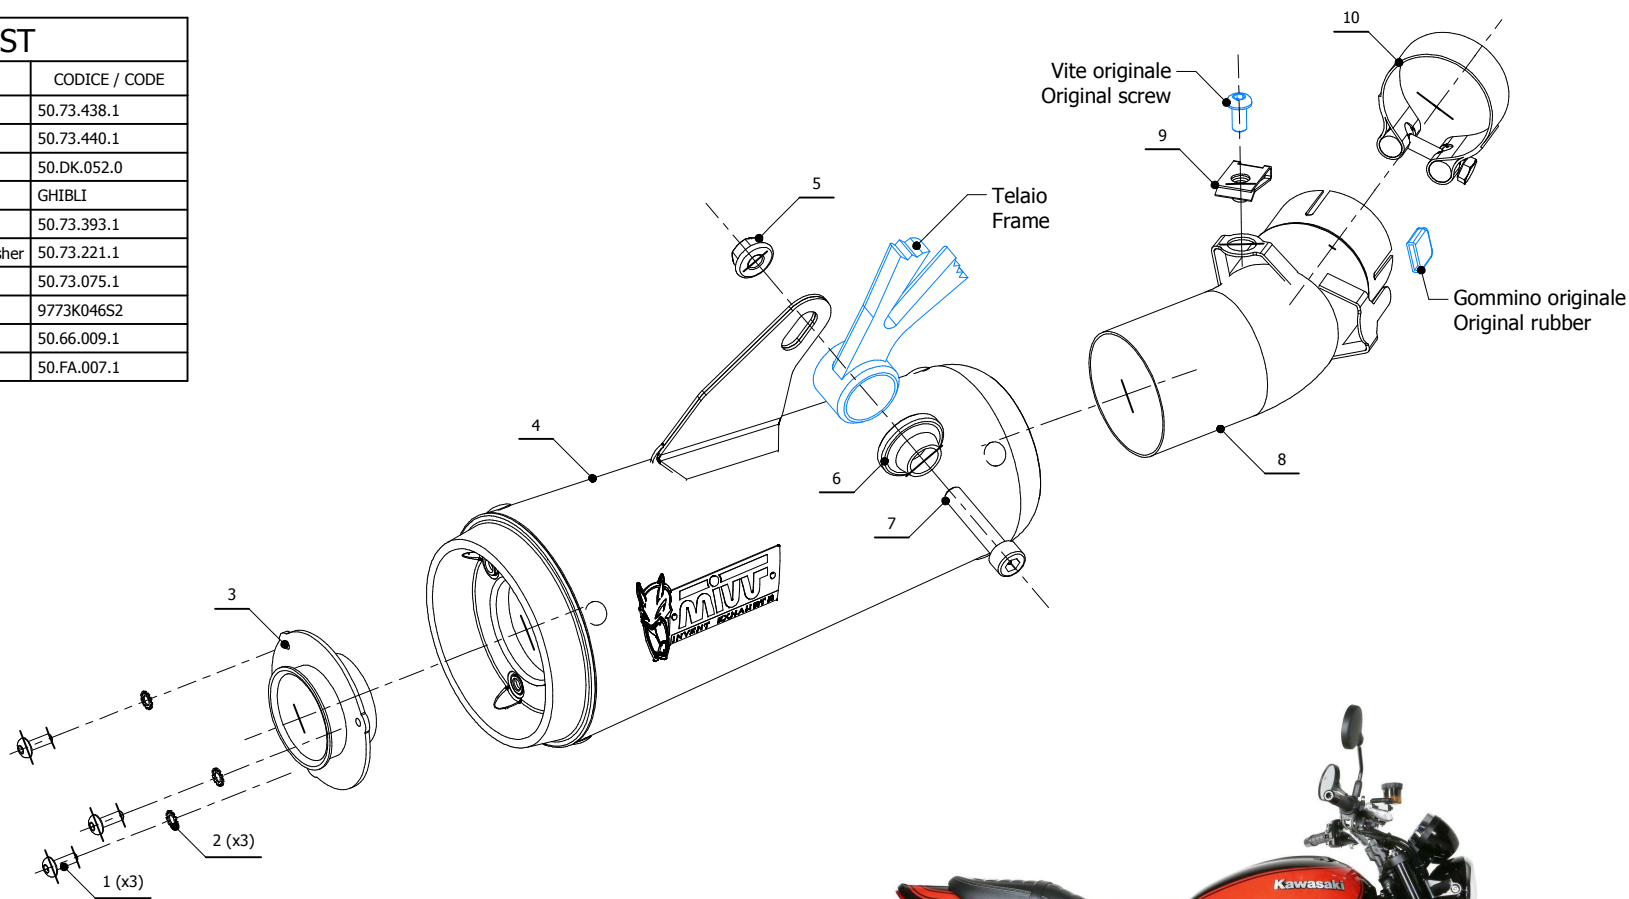

**MODEL** KAWASAKI Z900 RS

**YEAR** 2018 -->

**LINE** SLIP ON

**MUFFLER** GHIBLI

**SCHEMATIC**

**ELENCO PARTI / PARTS LIST**

#	QTÀ / QTY	DESCRIZIONE / DESCRIPTION	CODICE / CODE
1	3	Vite M4 x 12 / Screw M4 x 12	50.73.438.1
2	3	Rondella M4 / Washer M4	50.73.440.1
3	1	DB killer / DB killer	50.DK.052.0
4	1	Silenziatore / Muffler	GHIBLI
5	1	Dado M8 flangiato / Flanged nut M8	50.73.393.1
6	1	Rondella in alluminio nera / Black aluminium washer	50.73.221.1
7	1	Vite M8x40 / Screw M8x40	50.73.075.1
8	1	Tubo di raccordo / Link pipe	9773K046S2
9	1	Dado rapido / Cage nut	50.66.009.1
10	1	Fascetta Ø 48/51 mm / Pipe clamp Ø 48/51 mm	50.FA.007.1

**OPTIONAL PART**

TUBO NO KAT - NO KAT PIPE

**K.046.C1**

Monta con silenziatore originale e con scarichi MIVV  
It fits with original silencer and MIVV exhausts

Montaggio carter originale  
Original heatshield fitting