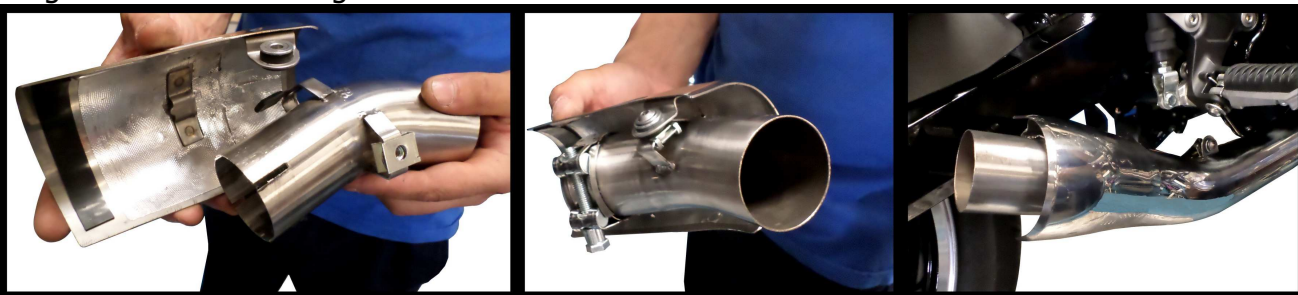

**OPTIONAL PART**

TUBO NO KAT - NO KAT PIPE

**K.046.C1**

Monta con silenziatore originale e con scarichi MIVV  
It fits with original silencer and MIVV exhausts

Montaggio carter originale  
Original heatshield fitting